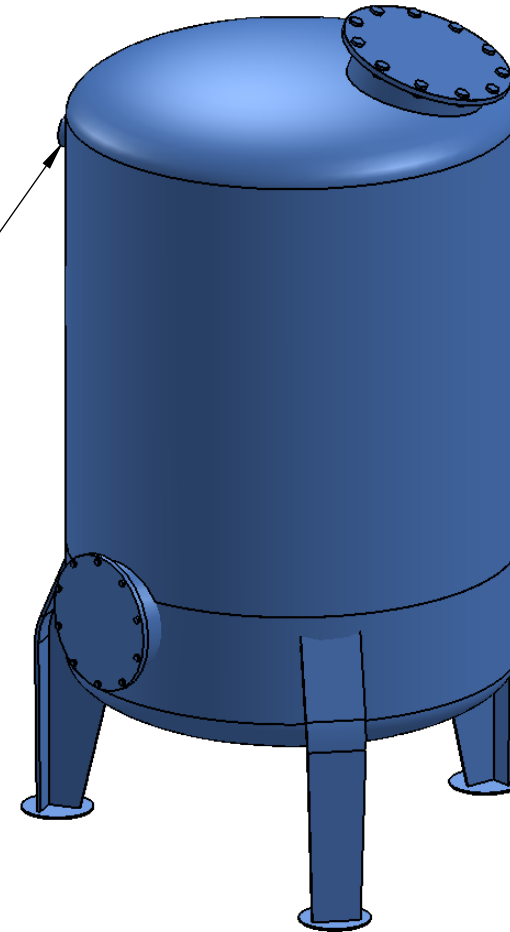

ท่อ น้ำเข้า 2 นิ้ว

SCALE 1 : 20

SIGNATURE	DATE
chiangmaiaquatech	

46/8 ม.5 ถ.วงแหวนรอบนอก  
ต.หนองผึ้ง อ.สารภี จ.เชียงใหม่

50140

DWG NO.

Part ถังกรอง 120x150

A4

SCALE:1:100

www.peerakitaquatech.com