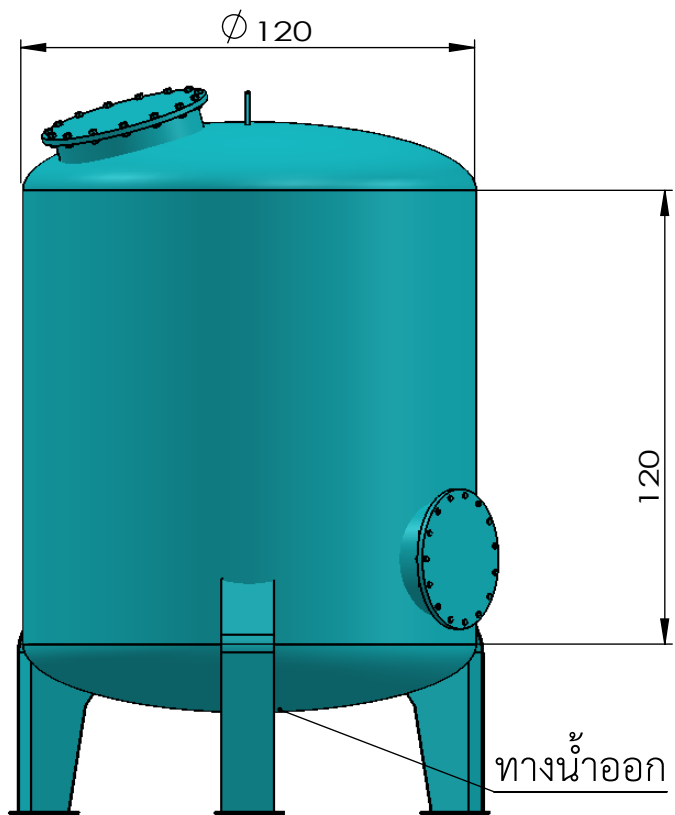

Ø 120

Ø 120

120

ทางน้ำออก

รูน้ำออก ดานล่าง	ถังกรองขนาด 120x120
	chiangmaiaquatech