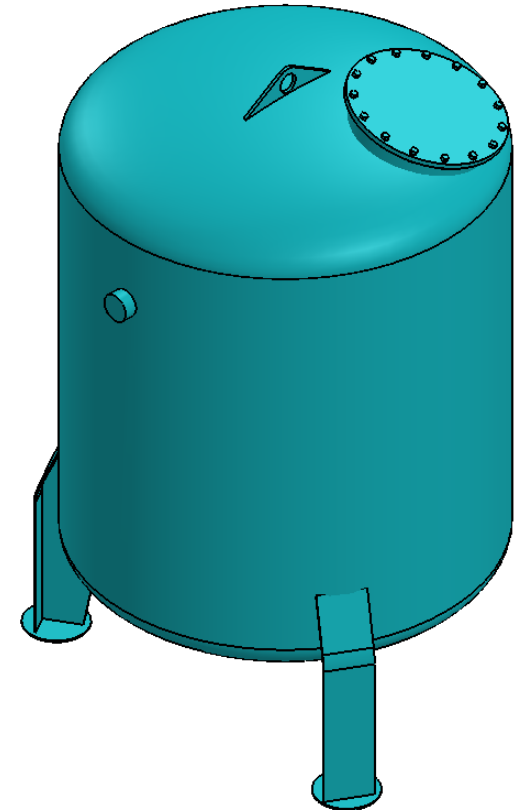

Ø 120

Ø 120

120

ทางน้ำออก

รูน้ำออก ดานล่าง	ถังกรองขนาด 120x120
	chiangmaiaquatech