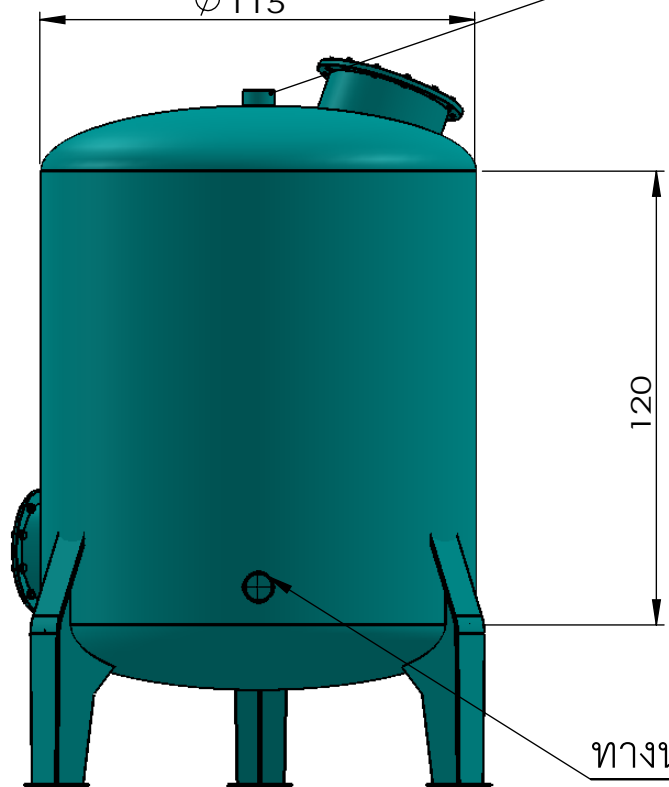

ทางน้ำเข้า

Ø 115

120

ทางน้ำออก

ถังกรองกรรมทรัพย์ 115x120

chiangmaiaquatech