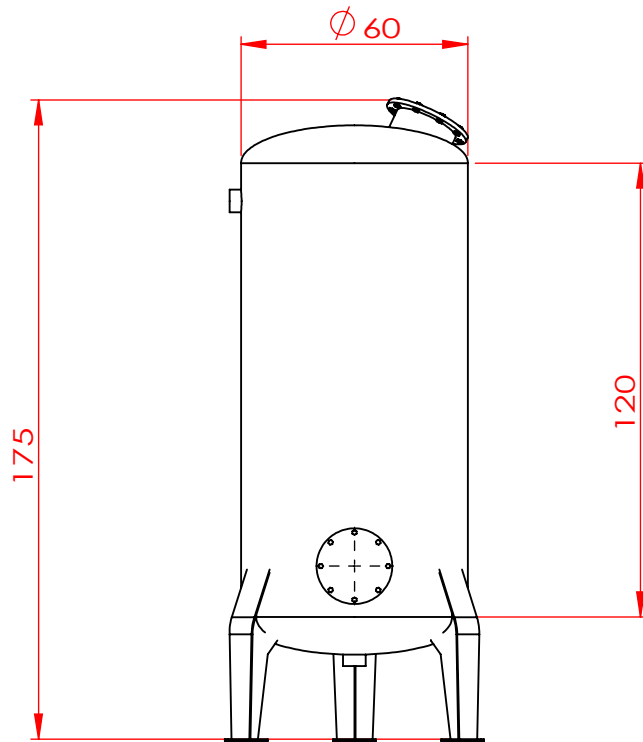

SCALE 1 : 20

SCALE 1 : 20

SCALE 1 : 20

DATE

DWG NO.

นิตย.เชิงเทคนิควิศวกรรม

60x120

A4