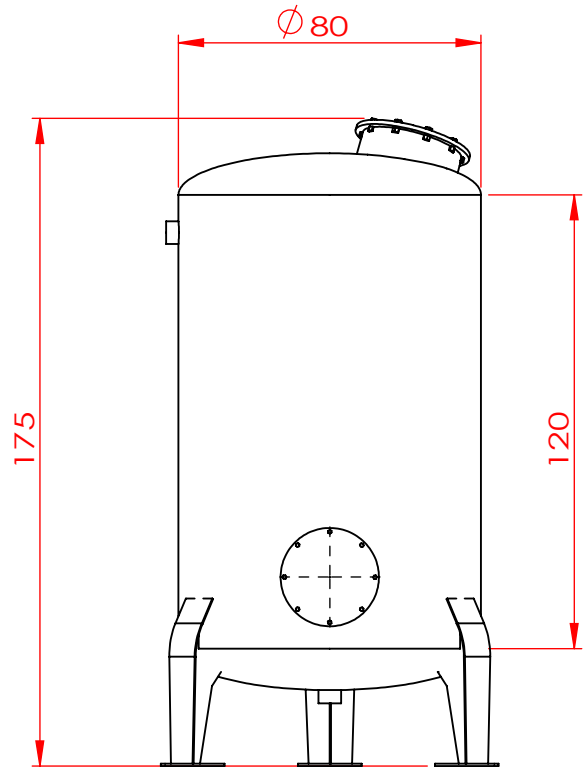

SCALE 1 : 20

SCALE 1 : 20

SCALE 1 : 20

DATE	DWG NO.		
 หจก.เชียงใหม่อาคารเทคโนโลยี		80x120	A4
		MATERIAL:	SHEET 1 OF 1